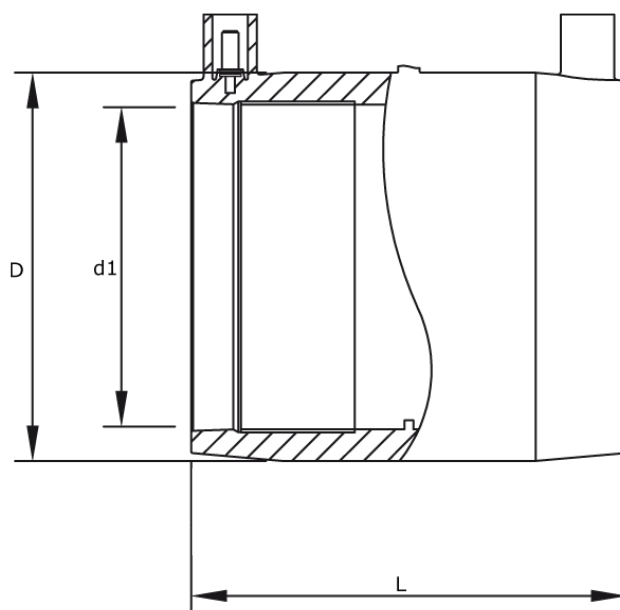

PE100

SDR 7,4

	d1 [mm]	D [mm]	L [mm]	kg
43502227	225	111	223	5,85